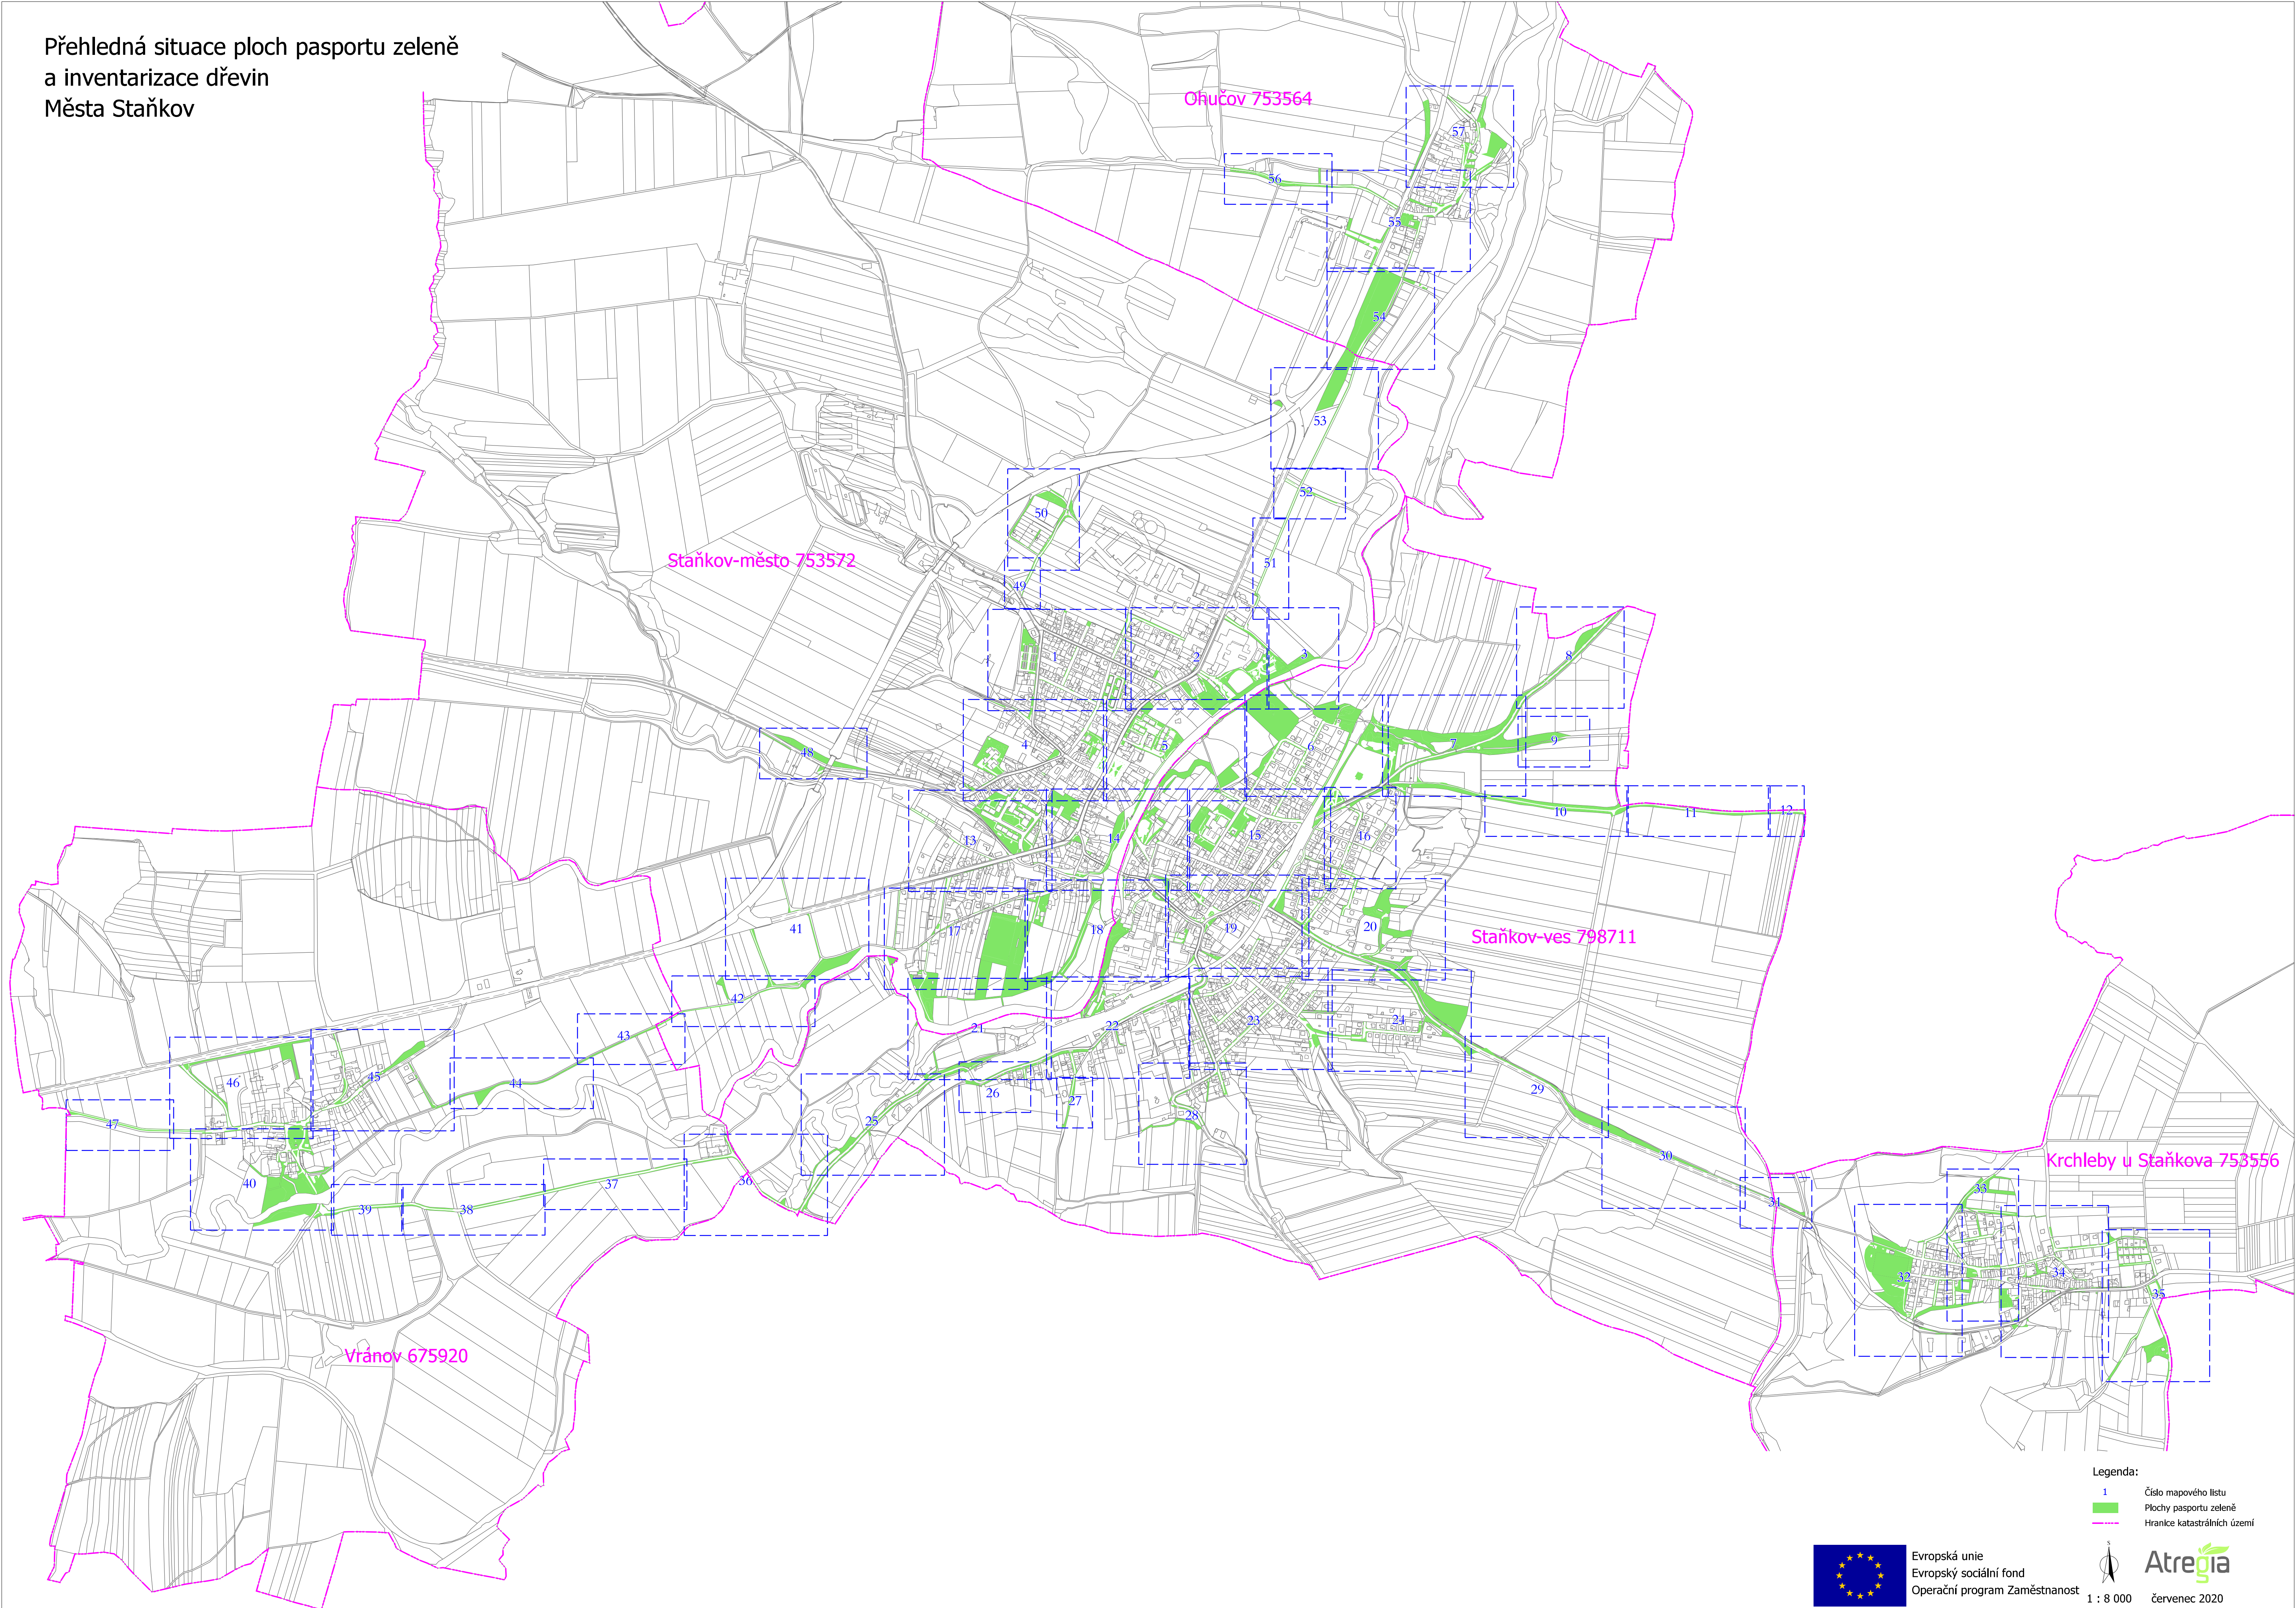

Přehledná situace ploch pasportu zeleně  
a inventarizace dřevin  
Města Staňkov

- Legenda:
- 1 Číslo mapového listu
  - Plochy pasportu zeleně
  - Hranice katastrálních území